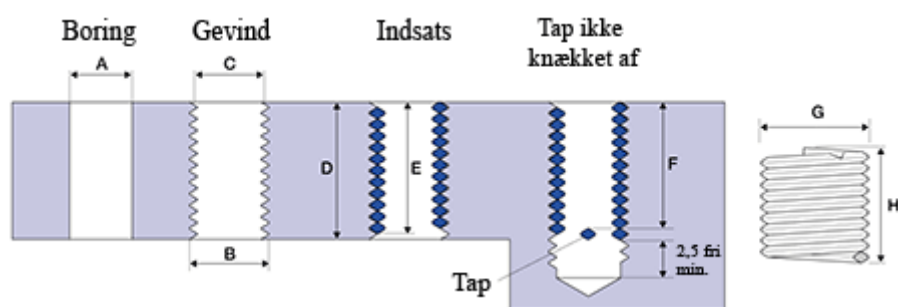

Varenummer: 1312722062750
Beskrivelse: KLEE Gevindindsats FILTEC+ M22 x 2,50
boreddybde 27,5mm

Mål

A	= 22,75 -0,209 +0,355
B	= 25.248
C	= 23,624 -0 +0,154
D	= 27.50
Gevind	= M22 x 2,50
G Min/Maks	= 25,40 25,80
H	= 9.10